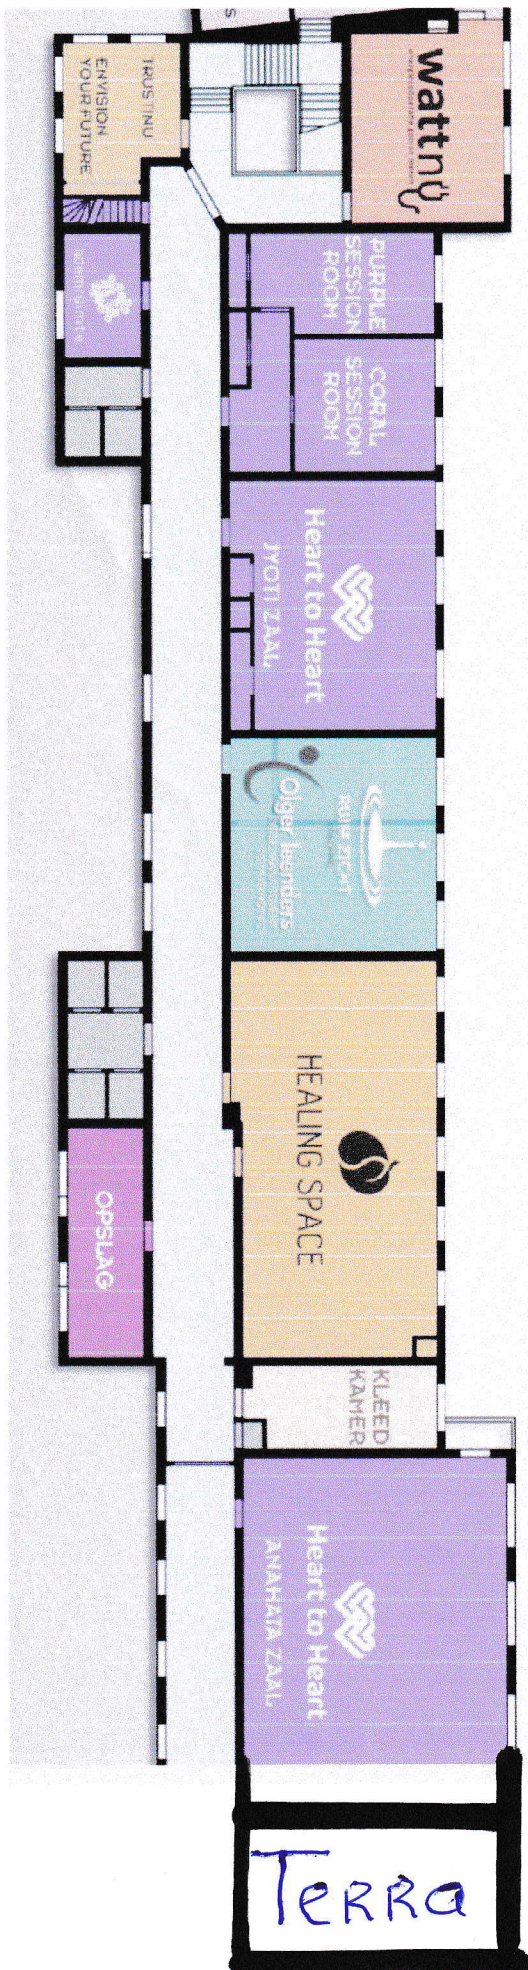

Begane grond

# 1<sup>e</sup> verdieping – Healing Space = Shakti

[Home](#) [Diensten](#) [Huisgenoten](#) [Zaaiertuin](#) [Over Heart House](#)